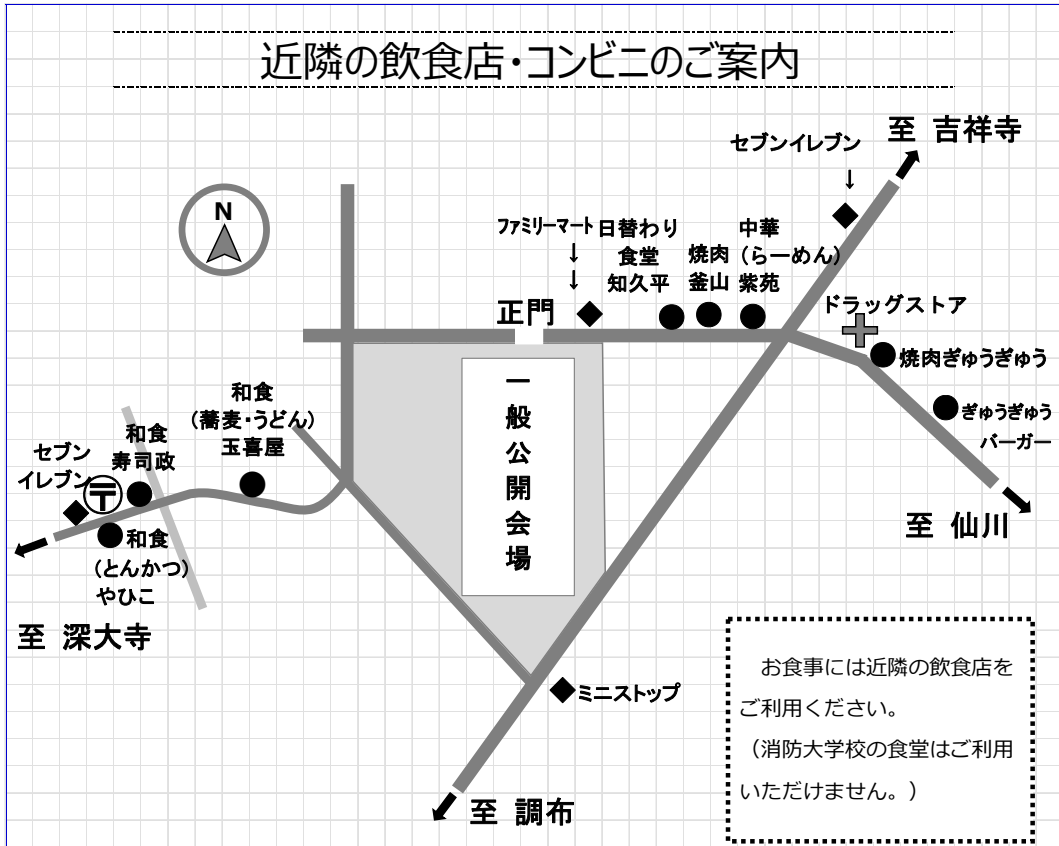

近隣の飲食店・コンビニのご案内

バス時刻表 (2026年4月現在)

行き先	鷹61 調布駅北口
停留所	中原三丁目
10	10 42
11	09 42
12	09 42
13	09 42
14	09 42
15	09 34
16	04 40

行き先	鷹55 三鷹駅
停留所	消防大学前
10	02 23 43
11	02 22 42
12	02 22 42
13	02 22 42
14	02 22 42
15	02 22 42
16	02 20 43

行き先	吉04・吉05 吉祥寺駅
停留所	消防大学前
10	16 23 41
11	01 21 41
12	01 21 41
13	01 21 41
14	01 21 41
15	01 25 33 55
16	00 23 33 49 56

行き先	吉03・鷹54 仙川駅
停留所	杏林大学病院前
10	02 05 15 18 28 33 46 48
11	00 03 14 18 28 33 46 48
12	00 03 14 18 28 33 46 48
13	00 03 14 18 28 33 46 48
14	00 03 14 18 28 33 46 48
15	00 03 14 18 26 33 44 48 56
16	03 08 12 18 20 28 32 40 44 52 56

行き先	調37<武蔵野市場経由>[京王]調布駅北口行
停留所	日本消防検定協会前
10	
11	
12	54
13	
14	
15	
16	

※17時以降の時刻表については、別途、ご確認ください。

タクシー配車

- ・私鉄協(03-5484-7171)
- ・京王(調布)(042-480-9966)
- ・京王(吉祥寺)(0422-44-7161)
- ・東京無線(0570-550-555)

消防研究センター 調布市深大寺東町 4-35-3

ご予約後は、できるだけ外でお待ち下さい。