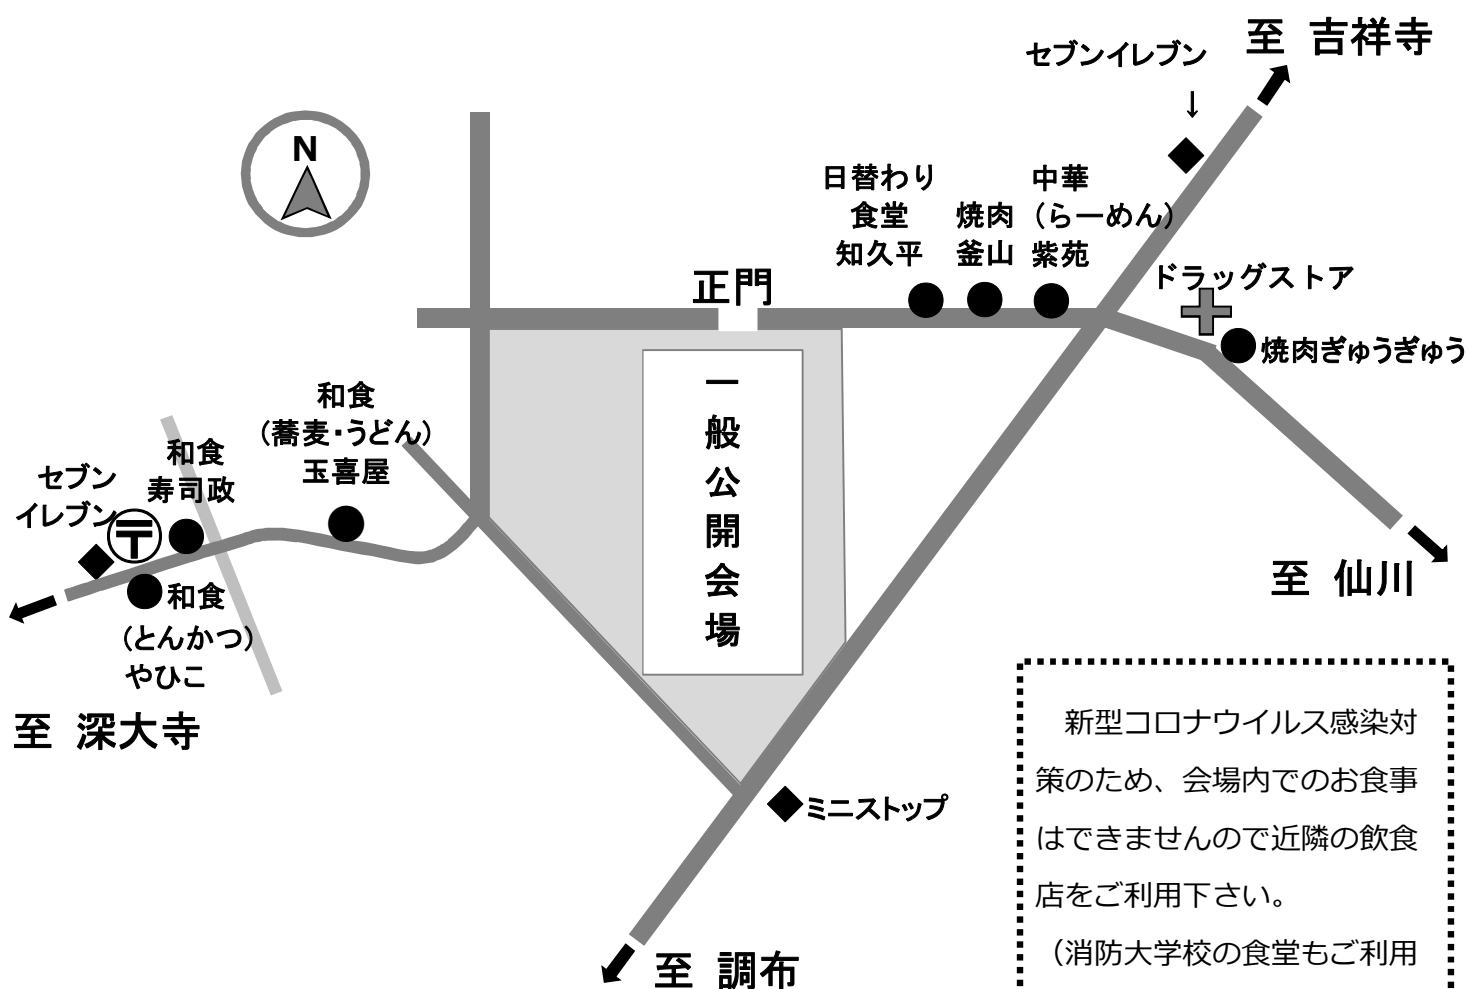

<消防研究センター本館1階> 自動販売機のご案内

近隣の飲食店・コンビニのご案内

バス時刻表 (2023年4月現在)

| 行き先 | 吉 05 調布駅北口 |
|-----|------------|
| 停留所 | 消防大学前 |
| 10 | |
| 11 | 08 |
| 12 | |
| 13 | 23 |
| 14 | 55 |
| 15 | |
| 16 | 41 |

| 行き先 | 鷹 55 三鷹駅 |
|-----|-------------|
| 停留所 | 消防大学前 |
| 10 | 15 32 49 |
| 11 | 11 27 42 |
| 12 | 00 15 36 49 |
| 13 | 06 26 43 58 |
| 14 | 15 33 50 |
| 15 | 06 23 41 59 |
| 16 | 18 38 |

| 行き先 | 吉 04・吉 05 吉祥寺駅 |
|-----|----------------|
| 停留所 | 消防大学前 |
| 10 | 03 10 25 39 54 |
| 11 | 09 24 39 54 58 |
| 12 | 09 24 39 54 |
| 13 | 09 24 39 54 |
| 14 | 09 10 24 39 54 |
| 15 | 09 24 39 42 54 |
| 16 | 09 24 40 55 |

| 行き先 | 吉 03・鷹 54 仙川駅 |
|-----|----------------------------|
| 停留所 | 杏林大学病院前 |
| 10 | 04 06 16 18 29 33 43 48 58 |
| 11 | 03 13 18 28 33 43 48 58 |
| 12 | 03 12 18 27 33 42 48 |
| 13 | 03 12 18 27 33 43 48 |
| 14 | 03 13 18 29 33 43 48 |
| 15 | 03 12 18 25 33 44 48 58 |
| 16 | 03 11 14 18 24 28 36 40 52 |