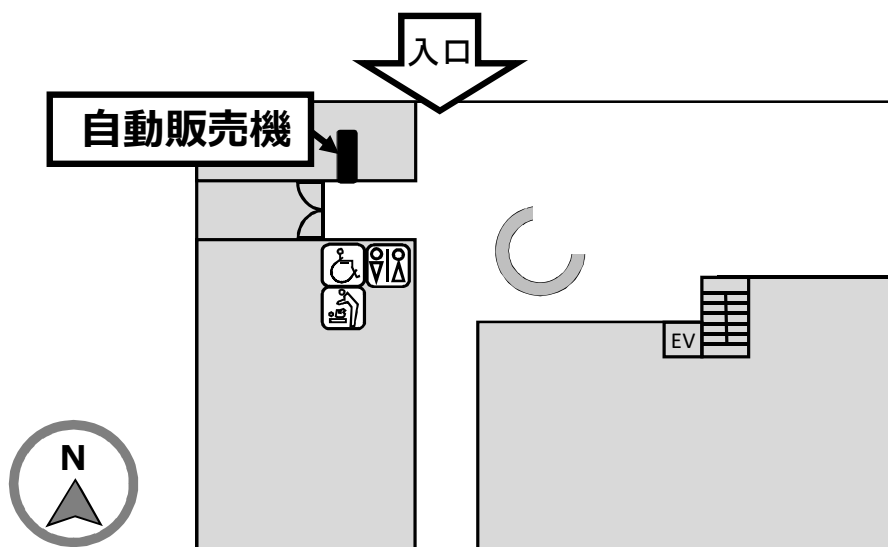

<消防研究センター本館1階> 自動販売機のご案内

近隣の飲食店・コンビニのご案内

バス時刻表 (2023年4月現在)

| 行き先 | 吉 05 調布駅北口 |
|-----|------------|
| 停留所 | 消防大学前 |
| 10 | |
| 11 | 08 |
| 12 | |
| 13 | 23 |
| 14 | 55 |
| 15 | |
| 16 | 41 |

| 行き先 | 鷹 55 三鷹駅 |
|-----|-------------|
| 停留所 | 消防大学前 |
| 10 | 15 32 49 |
| 11 | 11 27 42 |
| 12 | 00 15 36 49 |
| 13 | 06 26 43 58 |
| 14 | 15 33 50 |
| 15 | 06 23 41 59 |
| 16 | 18 38 |

| 行き先 | 吉 04・吉 05 吉祥寺駅 |
|-----|----------------|
| 停留所 | 消防大学前 |
| 10 | 03 10 25 39 54 |
| 11 | 09 24 39 54 58 |
| 12 | 09 24 39 54 |
| 13 | 09 24 39 54 |
| 14 | 09 10 24 39 54 |
| 15 | 09 24 39 42 54 |
| 16 | 09 24 40 55 |

| 行き先 | 吉 03・鷹 54 仙川駅 |
|-----|----------------------------|
| 停留所 | 杏林大学病院前 |
| 10 | 04 06 16 18 29 33 43 48 58 |
| 11 | 03 13 18 28 33 43 48 58 |
| 12 | 03 12 18 27 33 42 48 |
| 13 | 03 12 18 27 33 43 48 |
| 14 | 03 13 18 29 33 43 48 |
| 15 | 03 12 18 25 33 44 48 58 |
| 16 | 03 11 14 18 24 28 36 40 52 |