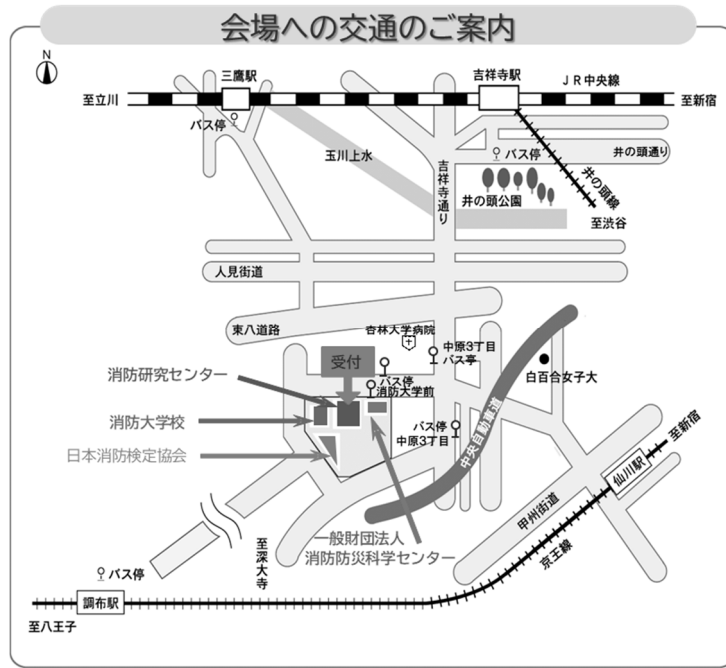

<消防研究センター本館1階> 自動販売機のご案内

近隣の飲食店・コンビニのご案内

バス時刻表 (2023年4月現在)

| 行き先 | 吉 05 調布駅北口 |
|-----|------------|
| 停留所 | 消防大学前 |
| 10 | |
| 11 | 08 |
| 12 | |
| 13 | 23 |
| 14 | 55 |
| 15 | |
| 16 | 41 |

| 行き先 | 鷹 55 三鷹駅 |
|-----|-------------|
| 停留所 | 消防大学前 |
| 10 | 15 32 49 |
| 11 | 11 27 42 |
| 12 | 00 15 36 49 |
| 13 | 06 26 43 58 |
| 14 | 15 33 50 |
| 15 | 06 23 41 59 |
| 16 | 18 38 |

| 行き先 | 吉 04・吉 05 吉祥寺駅 |
|-----|----------------|
| 停留所 | 消防大学前 |
| 10 | 03 10 25 39 54 |
| 11 | 09 24 39 54 58 |
| 12 | 09 24 39 54 |
| 13 | 09 24 39 54 |
| 14 | 09 10 24 39 54 |
| 15 | 09 24 39 42 54 |
| 16 | 09 24 40 55 |

| 行き先 | 吉 03・鷹 54 仙川駅 |
|-----|----------------------------|
| 停留所 | 杏林大学病院前 |
| 10 | 04 06 16 18 29 33 43 48 58 |
| 11 | 03 13 18 28 33 43 48 58 |
| 12 | 03 12 18 27 33 42 48 |
| 13 | 03 12 18 27 33 43 48 |
| 14 | 03 13 18 29 33 43 48 |
| 15 | 03 12 18 25 33 44 48 58 |
| 16 | 03 11 14 18 24 28 36 40 52 |

| 行き先 | 調 35 調布駅北口 |
|-----|----------------|
| 停留所 | 中原三丁目 |
| 10 | 02 17 29 42 58 |
| 11 | 12 31 52 |
| 12 | 14 32 56 |
| 13 | 14 32 56 |
| 14 | 15 34 56 |
| 15 | 15 32 52 |
| 16 | 13 26 42 |

| 行き先 | 調 37<武蔵野市場経由>[京王]調布駅北口行 |
|-----|-------------------------|
| 停留所 | 日本消防検定協会前 |
| 10 | |
| 11 | |
| 12 | 54 |
| 13 | |
| 14 | |
| 15 | |
| 16 | |